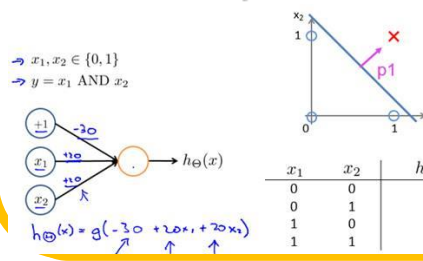

Exploring DL in DL 探索深度学习在数字图书馆的应用 [顾立平]

Alan Ku
2016.11.10

$$g(z) = \frac{1}{1 + e^{-z}}$$

标识语	含义
publication_title	出版物的标题
period_identifier	印本格式标识符 (即ISSN/UBISN等)
url_identifier	网络格式标识符 (即ISSN/UBISN等)
date_first_issue_online	能够上线的创刊日期
issue_first_vol_online	能够上线的创刊卷号
issue_first_issue_online	能够上线的创刊期号 (如果还在发布, 则空白)
issue_last_vol_online	能够上线的末刊卷号 (如果还在发布, 则空白)
issue_last_issue_online	能够上线的末刊期号 (如果还在发布, 则空白)
issue_last_issue_online	能够上线的末刊号 (如果还在发布, 则空白)
title_id	第一作者 (专著)
title_s1	标题编号
coverage_info	禁止访问的信息
coverage_depth	覆盖长度 (网络, 摘要全文)
coverage_type	覆盖的性质
publisher_name	出版者的名称 (如在文件标题)