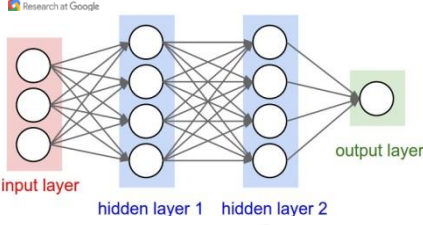

Exploring DL in DL 探索深度学习在数字图书馆的应用 [顾立平]

Alan Ku
2016.11.10

$$g(z) = \frac{1}{1 + e^{-z}}$$

标识语	含义
publication_title	出版物的标题
period_identifier	印本格式标识符 (即ISSN/UBISN等)
url_identifier	网络格式标识符 (即ISSN/UBISN等)
date_first_issue_online	能够上线的创刊日期
issue_first_vol_online	能够上线的创刊卷号
issue_first_issue_online	能够上线的创刊期号 (如果还在发布, 则空白)
issue_last_vol_online	能够上线的末刊卷号 (如果还在发布, 则空白)
issue_last_issue_online	能够上线的末刊期号 (如果还在发布, 则空白)
issue_last_issue_online	能够上线的末刊号 (如果还在发布, 则空白)
title_id	第一作者 (专著)
title_s1	标题编号
coverage_info	禁止访问的信息
coverage_depth	覆盖长度 (网络, 摘要全文)
coverage_type	覆盖的性质
publisher_name	出版者的名称 (如在文件标题)