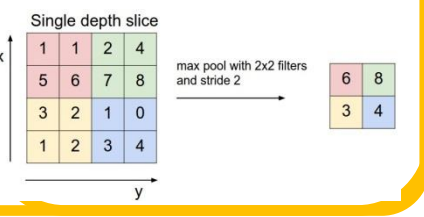

Exploring DL in DL 探索深度学习在数字图书馆的应用 [顾立平]

Alan Ku
2016.11.10

$$g(z) = \frac{1}{1 + e^{-z}}$$

标识语	含义
publication_title	出版物的标题
period_identifier	印本格式标识符 (即ISSN/UBISN等)
url_identifier	网络格式标识符 (即ISSN/UBISN等)
date_first_issue_online	能够上线的创刊日期
issue_first_vol_online	能够上线的创刊卷号
issue_first_issue_online	能够上线的创刊期号 (如果还在发布, 则空白)
issue_last_vol_online	能够上线的末刊卷号 (如果还在发布, 则空白)
issue_last_issue_online	能够上线的末刊期号 (如果还在发布, 则空白)
issue_last_issue_online	能够上线的末刊号 (如果还在发布, 则空白)
title_id	第一作者 (专著)
title_s1	标题编号
coverage_info	禁止访问的信息
coverage_depth	覆盖长度 (网络, 摘要全文)
coverage_type	覆盖的性质
publisher_name	出版者的名称 (如在文件标题)